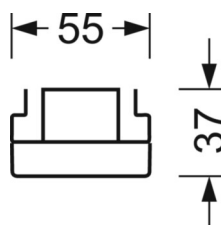

## Механика

цвет корпуса	серебристый/ белый алюминий RAL 9006
размеры (LxWxH/ДxН)	1531mm x 55mm x 37mm
вес (нетто)	1.9kg
Вид монтажа	сборка трековых систем, световая структура

## DEEP-LINK

<https://www.regiolum.de/ru/article/19480004155>

Ссылка	LED 4000lm 865
ηLB	100 %
Φ ↓/↑	98 % / 2 %
UGR поп./вдоль	20.9 / 21.2

размеры

L	1531 mm	Длина
B	55 mm	Ширина
H	37 mm	Высота