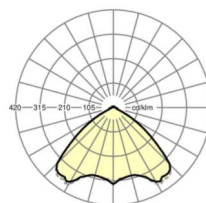

## Оптика

Оснастка	LED, цветопередача/оттенок света CRI ≥ 80 / 6500K
Допуск для координаты цветности (MacAdam)	3SDCM
Фотобиологическая безопасность (светильник)	RG1
Номинальный световой поток	4245lm
Срок службы LED	50000h L80/B10 (Tq 45°C)
светоотдача светильников	165lm/W
Угол излучения	105° (C0) / 105° (C90)
UGR поп./вдоль	20.9 / 21.2

## Механика

цвет корпуса	серебристый/ белый алюминий RAL 9006
размеры (LxWxH/ДxН)	1531mm x 55mm x 37mm
вес (нетто)	1.9kg
Вид монтажа	сборка трековых систем, световая структура

## DEEP-LINK

<https://www.regiolum.de/ru/article/19480004155>

Ссылка	LED 4000lm 865
ηLB	100 %
Φ ↓/↑	98 % / 2 %
UGR поп./вдоль	20.9 / 21.2

размеры

L	1531 mm	Длина
B	55 mm	Ширина
H	37 mm	Высота